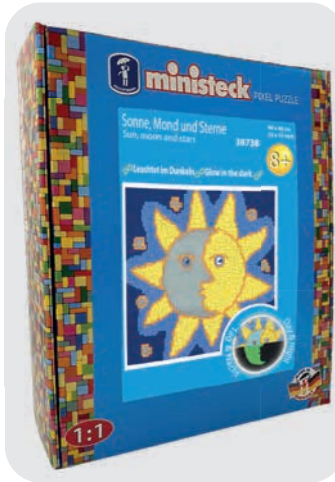

Farbstreifen/colour stripes
Teile: ca. 9.500
Art.-Nr. 38661

ART Colorfull Cat "Minka"
Teile: ca. 8.700
Art.-Nr. 38915

Glow in the dark 8+
Schlafmütze
Teile/pieces: ca. 2.100
VE 8
Art.-Nr. 37739

Glow in the dark 8+
Sonne, Mond und Sterne
Teile/pieces: ca. 1.000
VE 4
Art.-Nr. 38738