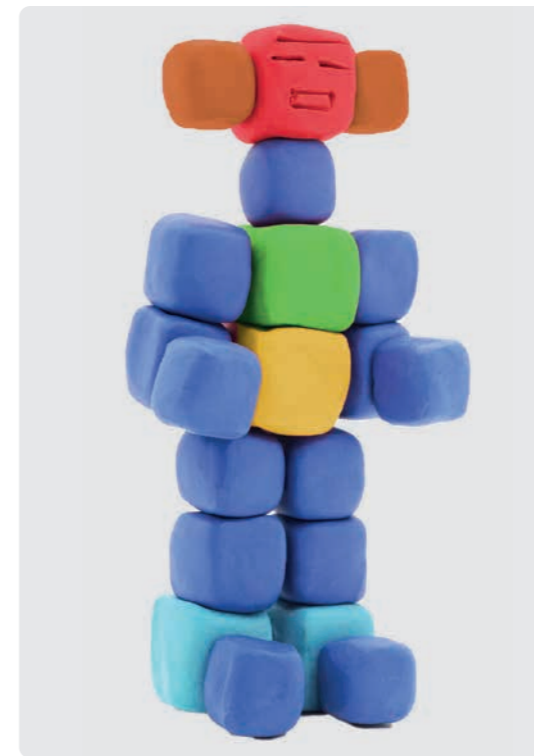

4+
 6
 Colors

 Art.-Nr. 628 1343

 15x40g

JUNIORKNET

Weiche nicht trocknende Modelliermasse schon für die Kleinsten für dauerhaften Knetspaß.

Besonders bunt kneten Sie mit den leuchtenden Stangen von JUNIORKNET. Egal ob im Hort, Kindergarten oder Zuhause – die intensiven Farben sprechen jede Altersgruppe an und sind einfach überall der Renner. Warum? Mit JUNIORKNET setzen die Kleinen spielend leicht fantasievolle Wesen, filigrane Gebilde und kreative Ideen um.