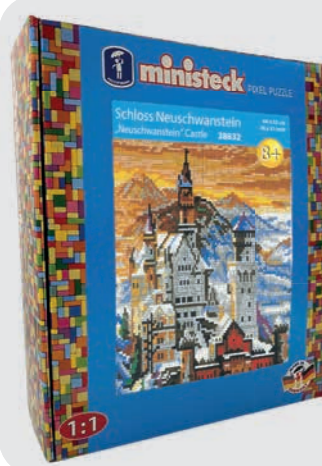

Schloss Neuschwanstein
Castle "Neuschwanstein"
Teile/pieces: ca. 9.500
Art.-Nr. 38832