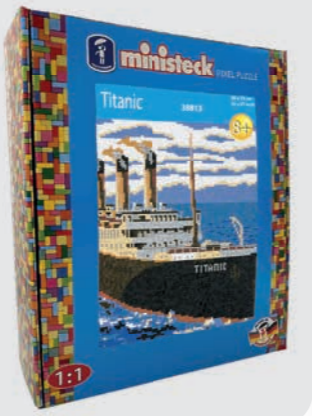

Titanic
Teile/pieces: ca. 7.500
Art.-Nr. 38813