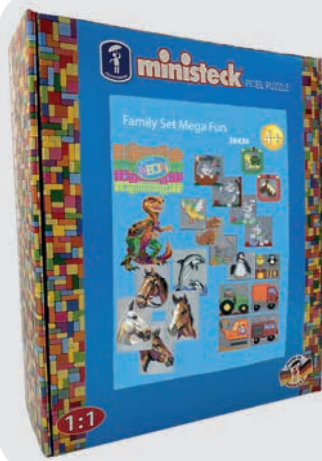

Family Set Mega Fun
Teile/pieces: ca. 3.800
Art.-Nr. 38426