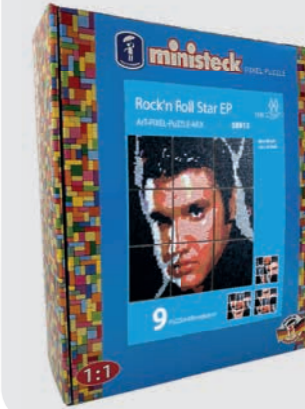

ART Rockstar EP
Teile: ca. 3.800
Art.-Nr. 38913