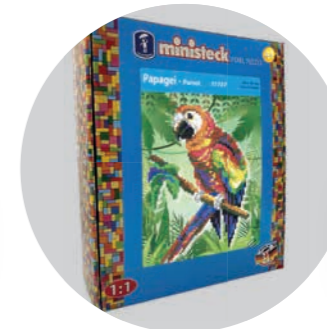

Einzel-EANs

ministeck

XL-Box 4 in 1

Ministeck Sets mit je 4 Motivvorlagen.
1 Bildaufhänger, 1 Hebel und 1 Steckvorlage.

Ministeck sets with 4 motifs.
1 Hanger, 1 lever and 1 pegboard.

4+ 8 ca. 1000-3000

ministeck

Zubehör-Accessoires

Zubehör/Accessoires Set III
Inhalt: Platten, Verbinder, Aufhänger, Hebel
Content: Plates, connectors, leber
Teile/pieces: 38
Art.-Nr. 37662

4 250250 376622

ministeck

XL-Box

Ministeck Sets mit je 1 Motivvorlage.
1 Bildaufhänger, 1 Hebel und 1 Steckvorlage.

Ministeck sets with 1 motifs.
1 Hanger, 1 lever and 1 pegboard.

4+ 8 ca. 800-1800